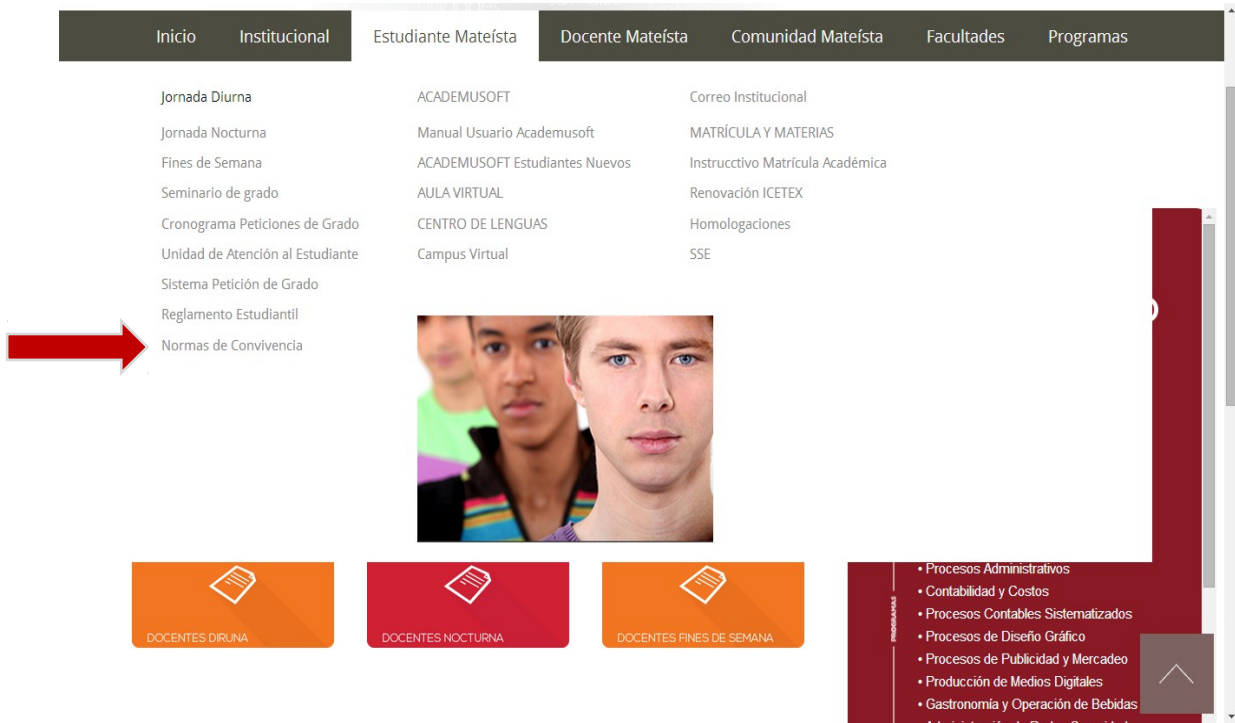

4. Para ingresar digite su usuario y contraseña de Academusoft, de clic en Continuar.

SISTEMA DE GESTIÓN DE NORMAS DE CONVIVENCIA

DIGITE SU USUARIO Y CONTRASEÑA DE ACADEMUSOFT

Usuario:

Contraseña:

CONTINUAR

**SISTEMA DE GESTION DE NORMAS DE CONVIVENCIA
© SAN MATEO - EDUCACION SUPERIOR- 2014**

5. Seleccione una de las materias que aparecen en el listado, de clic en continuar.

ELABORÓ	REVISÓ	APROBÓ	FECHA 12/07/2014
Desarrollo de Software	Coordinación de Desarrollo	Coordinación de Desarrollo	Página 4 de 6